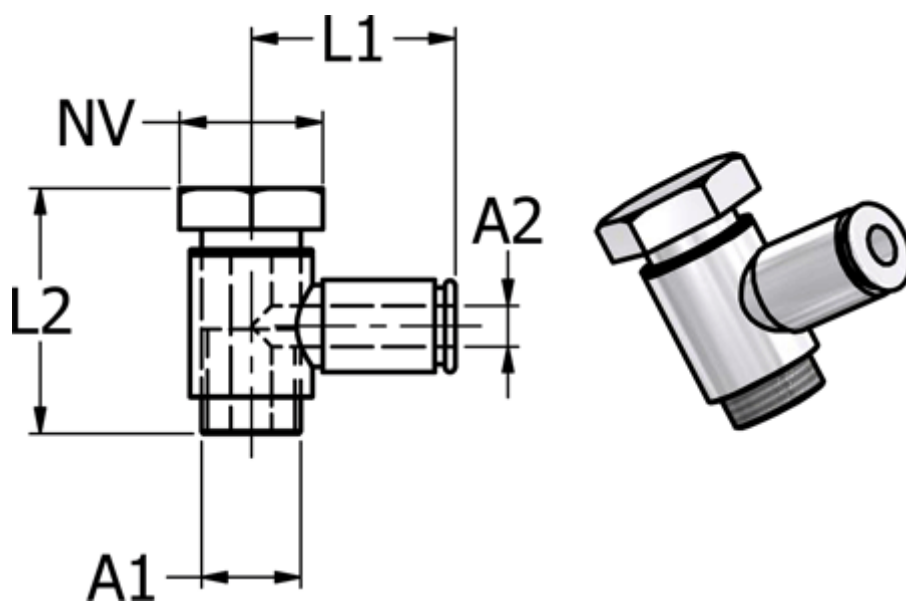

Varenummer: 5868630056
Beskrivelse: Metal Push-in fitting 863.005-6, Ø6 / M5
Banjovinkel med FPM O-ring

Mål

Gevind A1	= M5
L1	= 19.5
L2	= 19.5
NV	= 8
Udvendig slangediameter A2	= 6